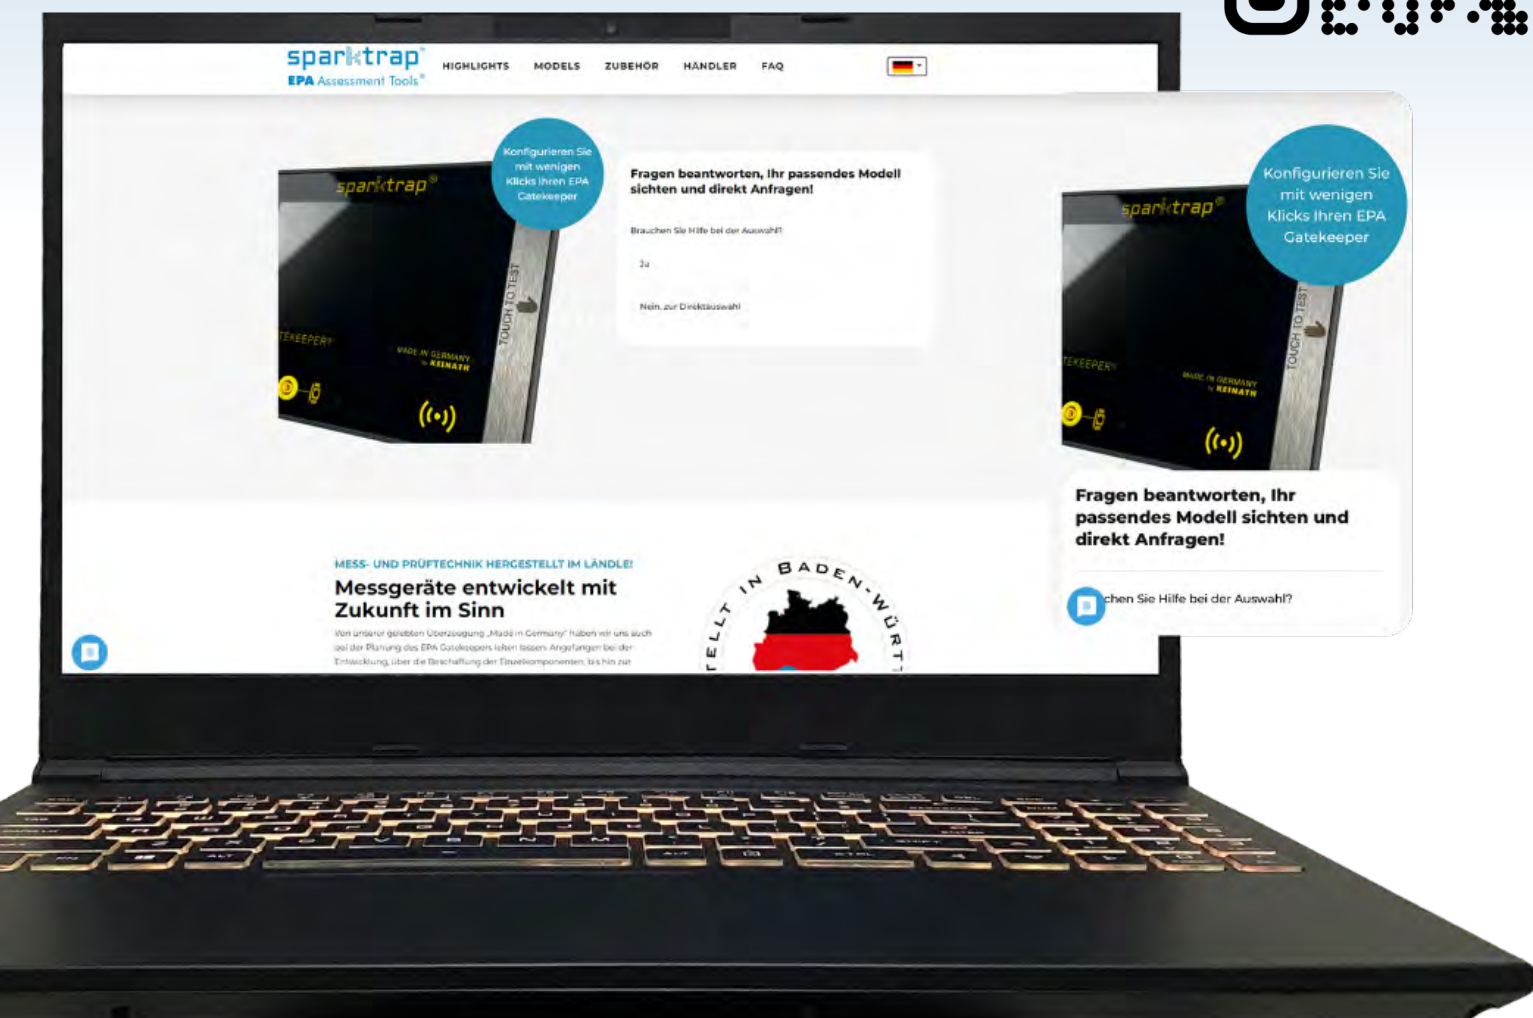

Jetzt konfigurieren!

www.sparktrap.de

KEINATH Electronic
consulting & equipment